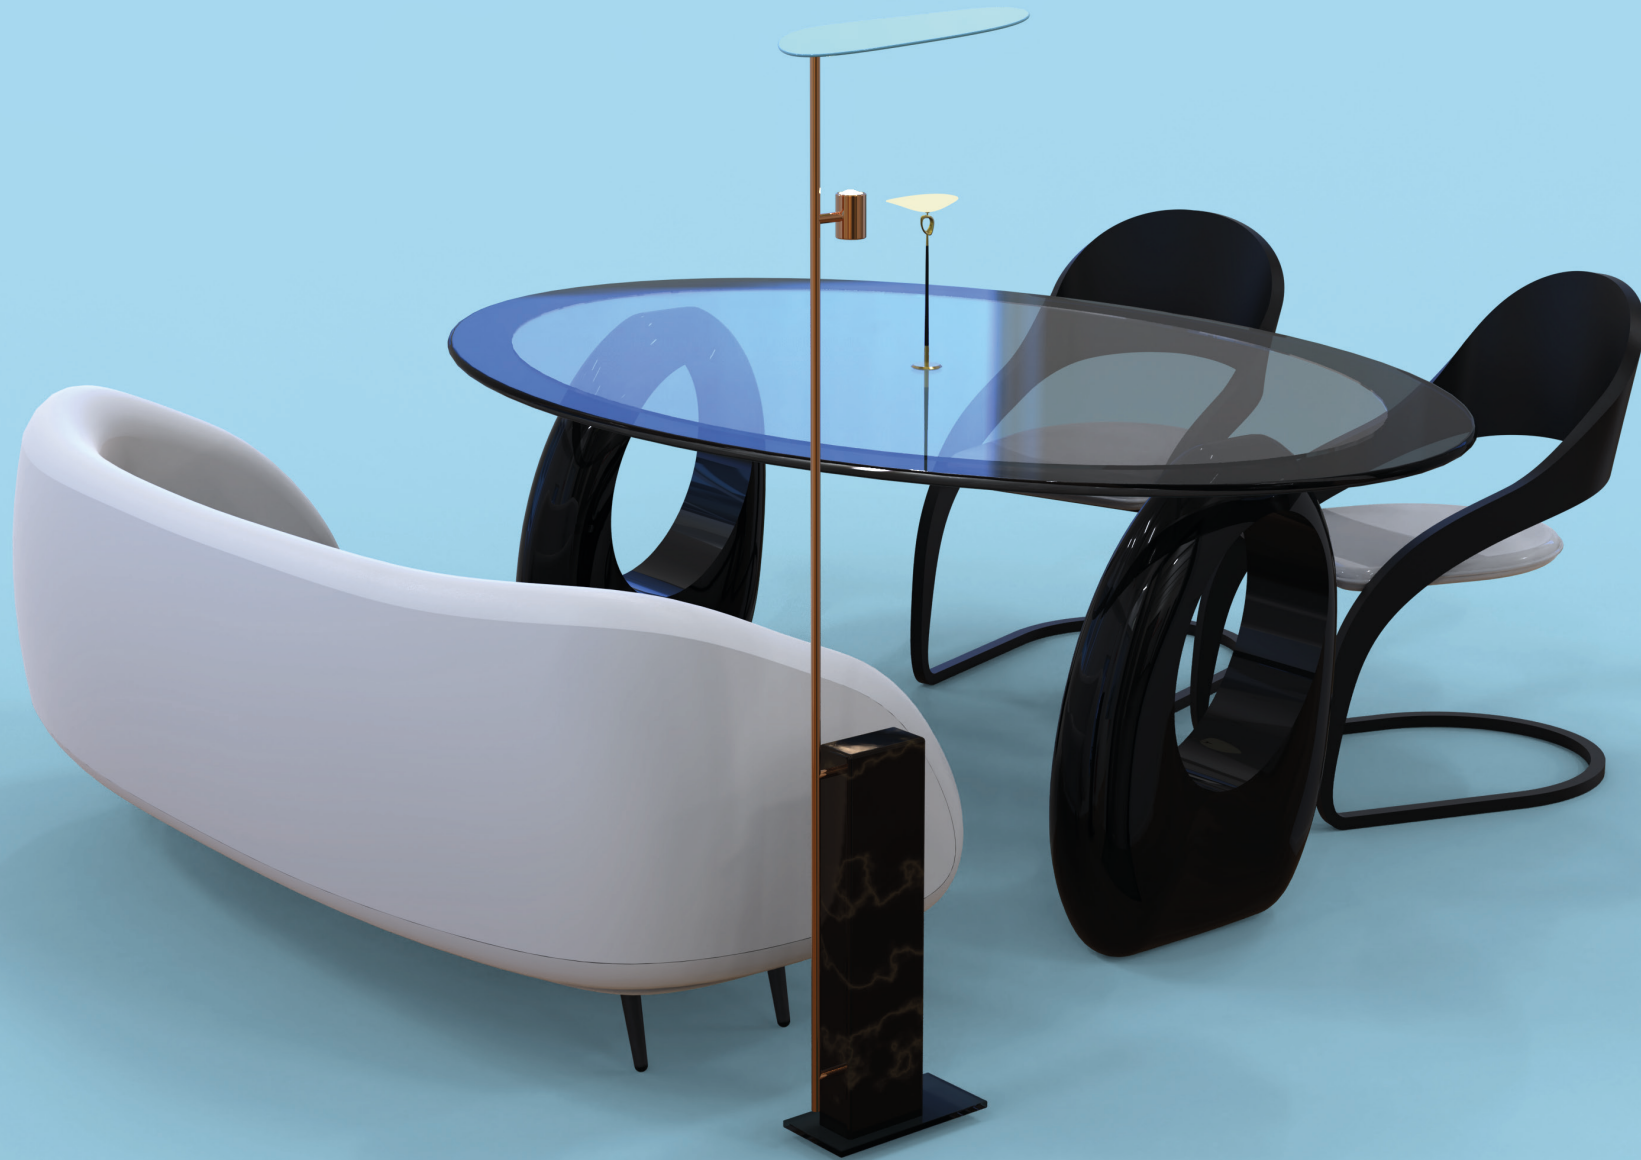

07 ILLUMINAZIONE DA MURO

07

ILLUMINAZIONE DA TAVOLO

07
ILLUMINAZIONE DA TERRA

07 INSTALLAZIONE ARTISTICA

07 INSTALLAZIONE ARTISTICA

Le lastre sono in acciaio inossidabile, retroilluminate con luce led che produrrà un'illuminazione a muro soffusa e fissate a muro tramite una struttura che permette ad esse di ruotare e fondersi una su l'altra, creando dei giochi di luci e di forme che donano particolarità all'ambiente. La lastra presenta un'incisione che riprende le linee del quadro e l'immagine risulta incavata nella lastra senza perforarla completamente.

Acciaio inossidabile

Retroilluminazione led

DESCRIZIONE E MATERIALI

07 ARREDAMENTO INTERNO

07 ARREDAMENTO ESTERNO

7
RI RISTORANTE
FU FUTURIST
AR ART
||

07 BANCONE ACCOGLIENZA

RI RISTORANTE
FU FUTURIST
AR ART
—