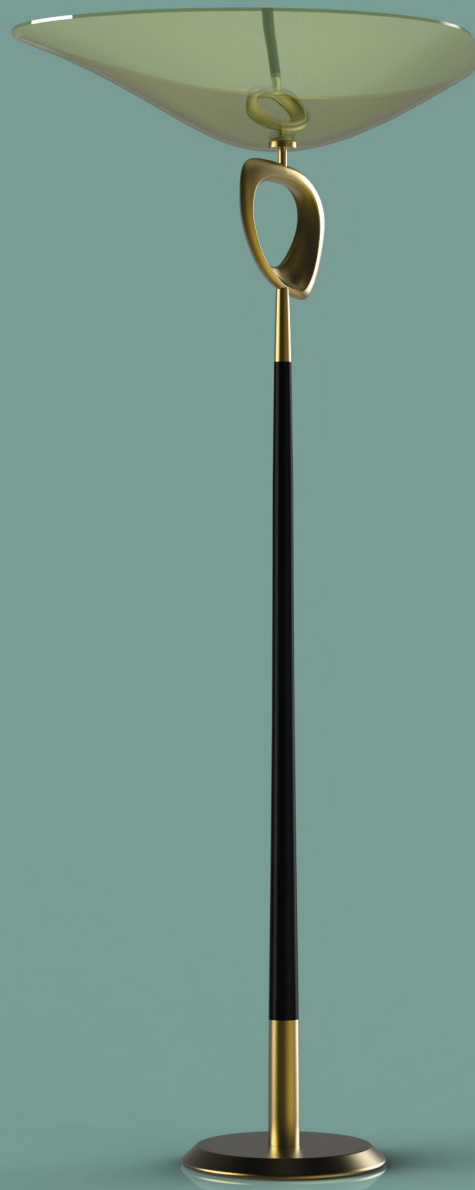

07 ILLUMINAZIONE DA MURO

07

ILLUMINAZIONE DA TAVOLO

07
ILLUMINAZIONE DA TERRA

07 INSTALLAZIONE ARTISTICA

07 INSTALLAZIONE ARTISTICA

Le lastre sono in acciaio inossidabile, retroilluminate con luce led che produrrà un'illuminazione a muro soffusa e fissate a muro tramite una struttura che permette ad esse di ruotare e fondersi una su l'altra, creando dei giochi di luci e di forme che donano particolarità all'ambiente. La lastra presenta un'incisione che riprende le linee del quadro e l'immagine risulta incavata nella lastra senza perforarla completamente.

Acciaio inossidabile

Retroilluminazione led

DESCRIZIONE E MATERIALI

07 ARREDAMENTO INTERNO

07 ARREDAMENTO ESTERNO

7
RI RISTORANTE
FU FUTURIST
AR ART
||

07 BANCONE ACCOGLIENZA

RI RISTORANTE
FU FUTURIST
AR ART
—