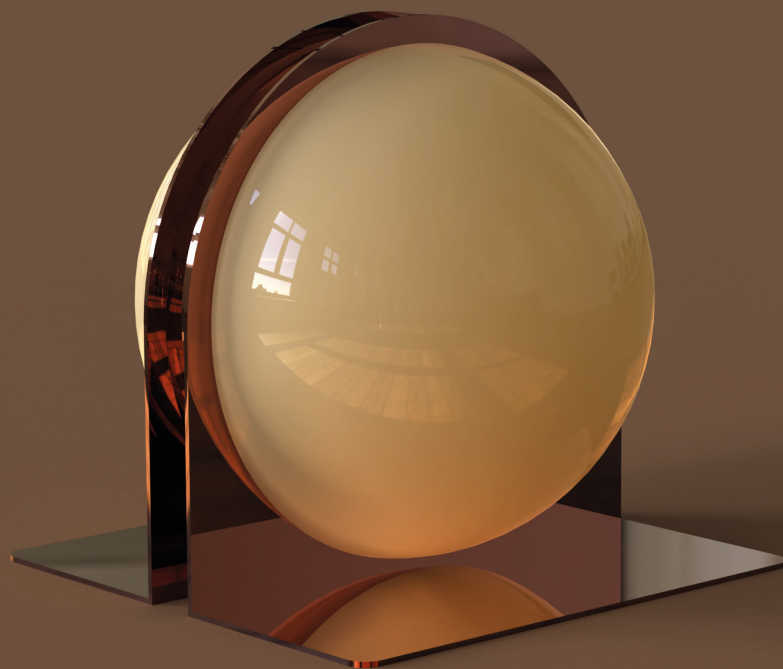

07 ILLUMINAZIONE DA MURO

07

ILLUMINAZIONE DA TAVOLO

07
ILLUMINAZIONE DA TERRA

07 INSTALLAZIONE ARTISTICA

07 INSTALLAZIONE ARTISTICA

Le lastre sono in acciaio inossidabile, retroilluminate con luce led che produrrà un'illuminazione a muro soffusa e fissate a muro tramite una struttura che permette ad esse di ruotare e fondersi una su l'altra, creando dei giochi di luci e di forme che donano particolarità all'ambiente. La lastra presenta un'incisione che riprende le linee del quadro e l'immagine risulta incavata nella lastra senza perforarla completamente.