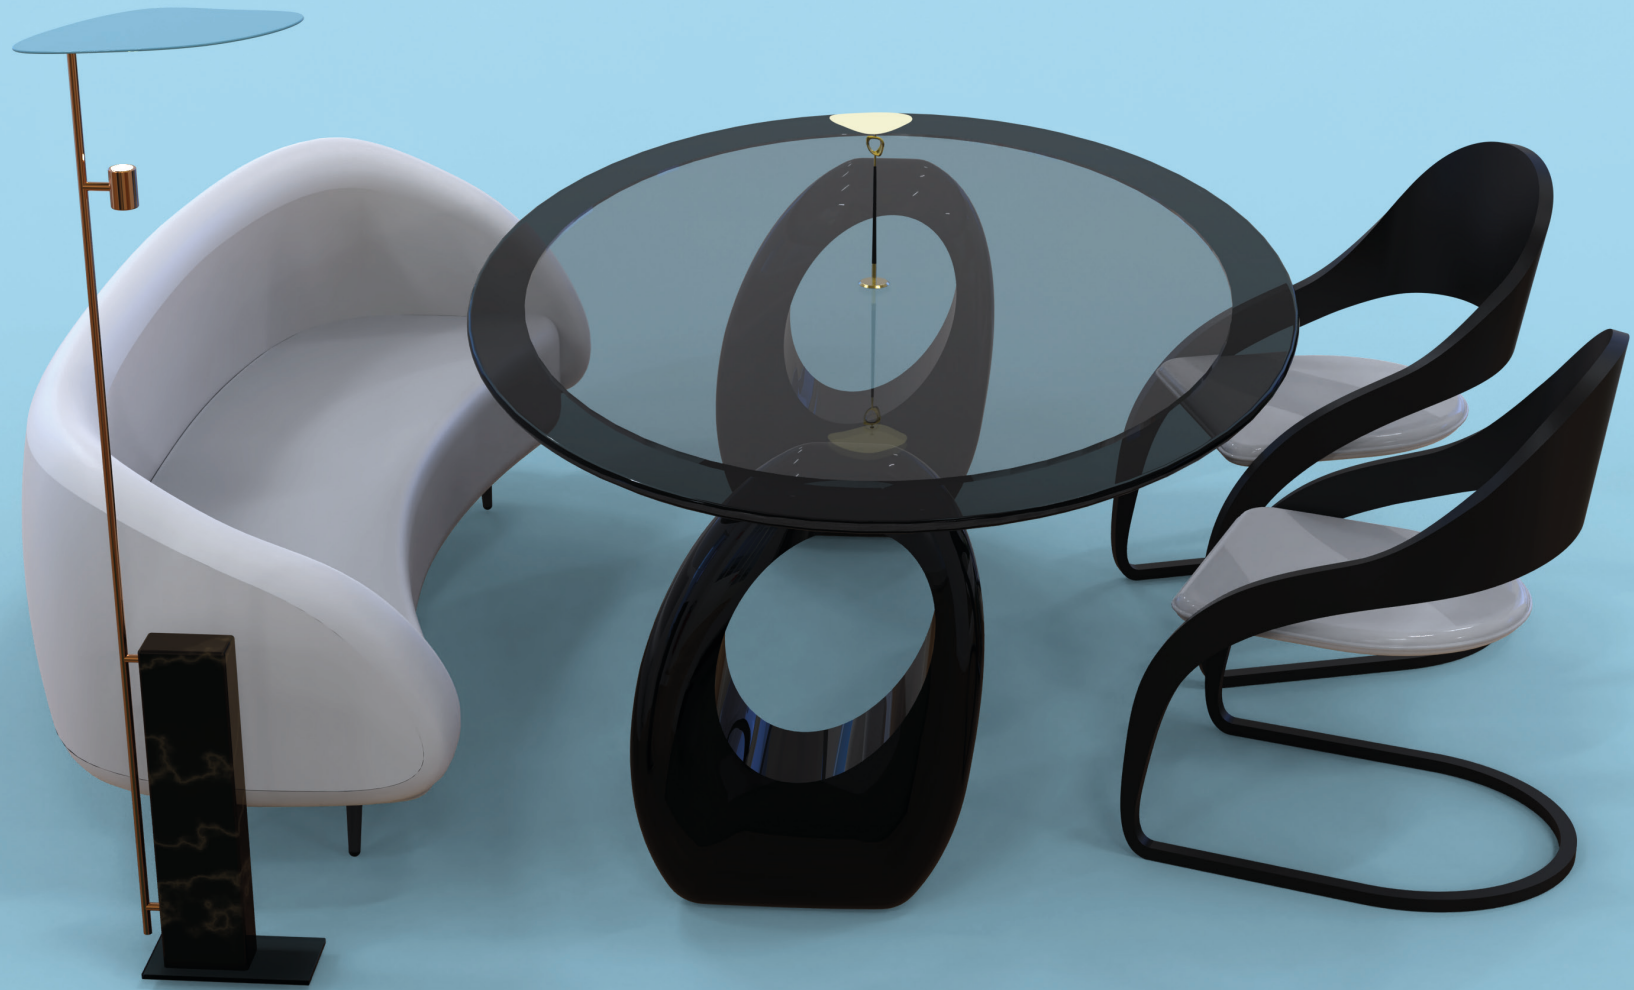

07 ILLUMINAZIONE DA MURO

07

ILLUMINAZIONE DA TAVOLO

07
ILLUMINAZIONE DA TERRA

07 INSTALLAZIONE ARTISTICA

07 INSTALLAZIONE ARTISTICA

Le lastre sono in acciaio inossidabile, retroilluminate con luce led che produrrà un'illuminazione a muro soffusa e fissate a muro tramite una struttura che permette ad esse di ruotare e fondersi una su l'altra, creando dei giochi di luci e di forme che donano particolarità all'ambiente. La lastra presenta un'incisione che riprende le linee del quadro e l'immagine risulta incavata nella lastra senza perforarla completamente.

Acciaio inossidabile

Retroilluminazione led

DESCRIZIONE E MATERIALI

07 ARREDAMENTO INTERNO

07 ARREDAMENTO ESTERNO

7
RI RISTORANTE
FU FUTURIST
AR ART
||

07 BANCONE ACCOGLIENZA

RI RISTORANTE
FU FUTURIST
AR ART
—