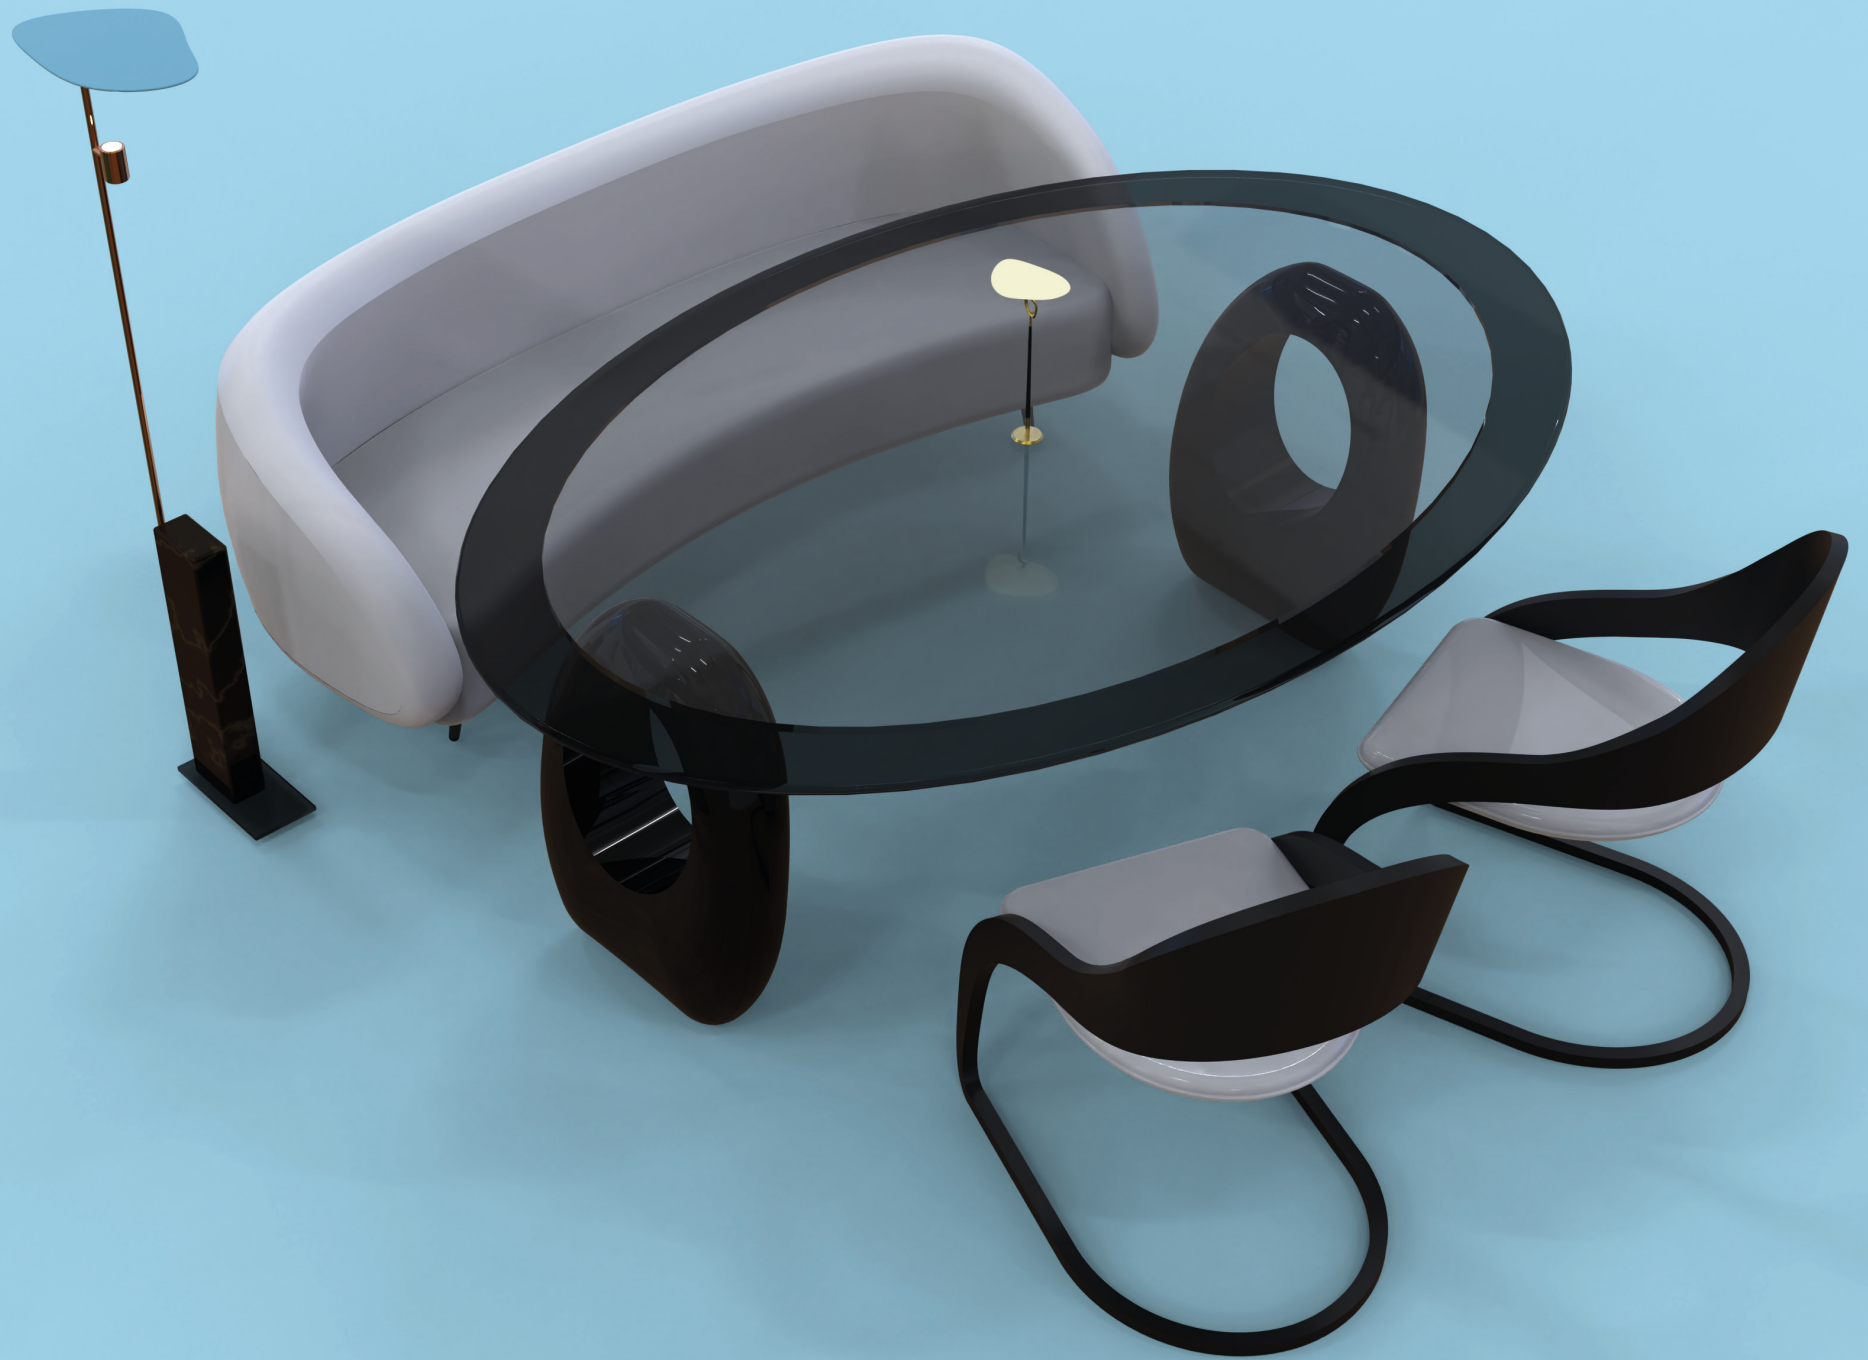

07 ILLUMINAZIONE DA MURO

07

ILLUMINAZIONE DA TAVOLO

07
ILLUMINAZIONE DA TERRA

07 INSTALLAZIONE ARTISTICA

07 INSTALLAZIONE ARTISTICA

Le lastre sono in acciaio inossidabile, retroilluminate con luce led che produrrà un'illuminazione a muro soffusa e fissate a muro tramite una struttura che permette ad esse di ruotare e fondersi una su l'altra, creando dei giochi di luci e di forme che donano particolarità all'ambiente. La lastra presenta un'incisione che riprende le linee del quadro e l'immagine risulta incavata nella lastra senza perforarla completamente.

Acciaio inossidabile

Retroilluminazione led

DESCRIZIONE E MATERIALI

07 ARREDAMENTO INTERNO

07 ARREDAMENTO ESTERNO

7
RI RISTORANTE
FU FUTURIST
AR ART
||

07 BANCONE ACCOGLIENZA

RI RISTORANTE
FU FUTURIST
AR ART
—