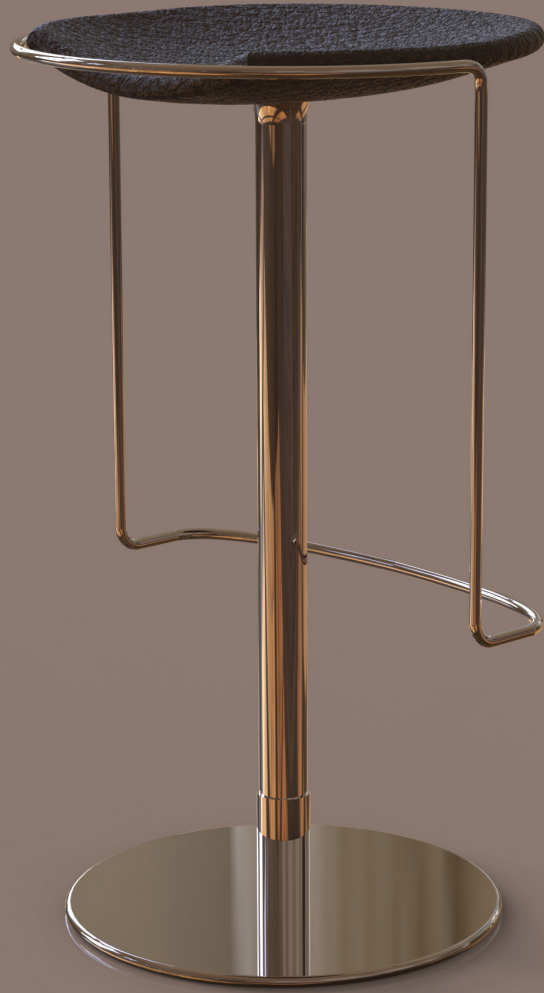

07 ILLUMINAZIONE DA MURO

07

ILLUMINAZIONE DA TAVOLO

07
ILLUMINAZIONE DA TERRA

07 INSTALLAZIONE ARTISTICA

07 INSTALLAZIONE ARTISTICA

Le lastre sono in acciaio inossidabile, retroilluminate con luce led che produrrà un'illuminazione a muro soffusa e fissate a muro tramite una struttura che permette ad esse di ruotare e fondersi una su l'altra, creando dei giochi di luci e di forme che donano particolarità all'ambiente. La lastra presenta un'incisione che riprende le linee del quadro e l'immagine risulta incavata nella lastra senza perforarla completamente.

Acciaio inossidabile

Retroilluminazione led

DESCRIZIONE E MATERIALI

07 ARREDAMENTO INTERNO

07 ARREDAMENTO ESTERNO

7
RI RISTORANTE
FU FUTURIST
AR ART
||

07 BANCONE ACCOGLIENZA

RI RISTORANTE
FU FUTURIST
AR ART
—