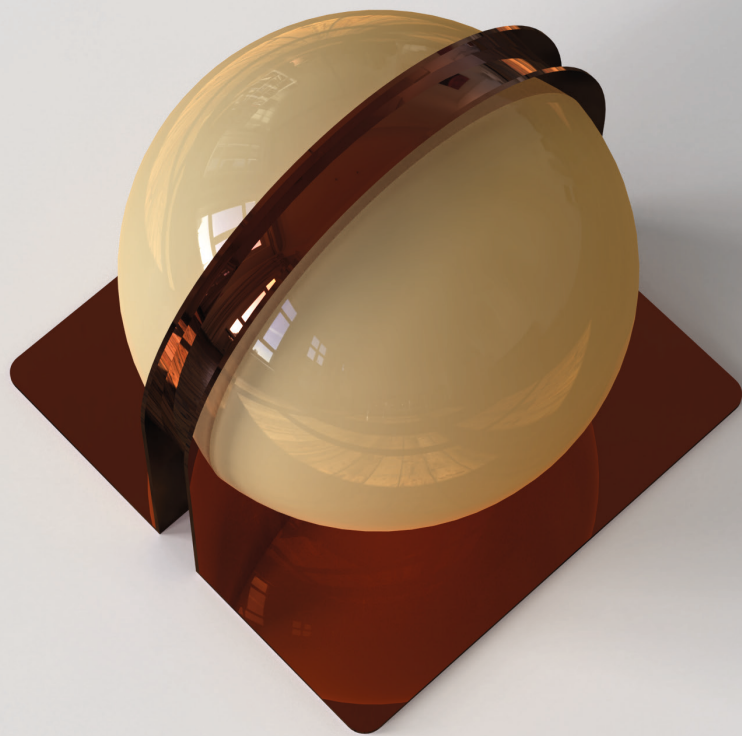

07 ILLUMINAZIONE DA MURO

07

ILLUMINAZIONE DA TAVOLO

07
ILLUMINAZIONE DA TERRA

07 INSTALLAZIONE ARTISTICA

07 INSTALLAZIONE ARTISTICA

Le lastre sono in acciaio inossidabile, retroilluminate con luce led che produrrà un'illuminazione a muro soffusa e fissate a muro tramite una struttura che permette ad esse di ruotare e fondersi una su l'altra, creando dei giochi di luci e di forme che donano particolarità all'ambiente. La lastra presenta un'incisione che riprende le linee del quadro e l'immagine risulta incavata nella lastra senza perforarla completamente.

Acciaio inossidabile

Retroilluminazione led

DESCRIZIONE E MATERIALI

07 ARREDAMENTO INTERNO

07 ARREDAMENTO ESTERNO

7
RI RISTORANTE
FU FUTURIST
AR ART
||

07 BANCONE ACCOGLIENZA

RI RISTORANTE
FU FUTURIST
AR ART
—