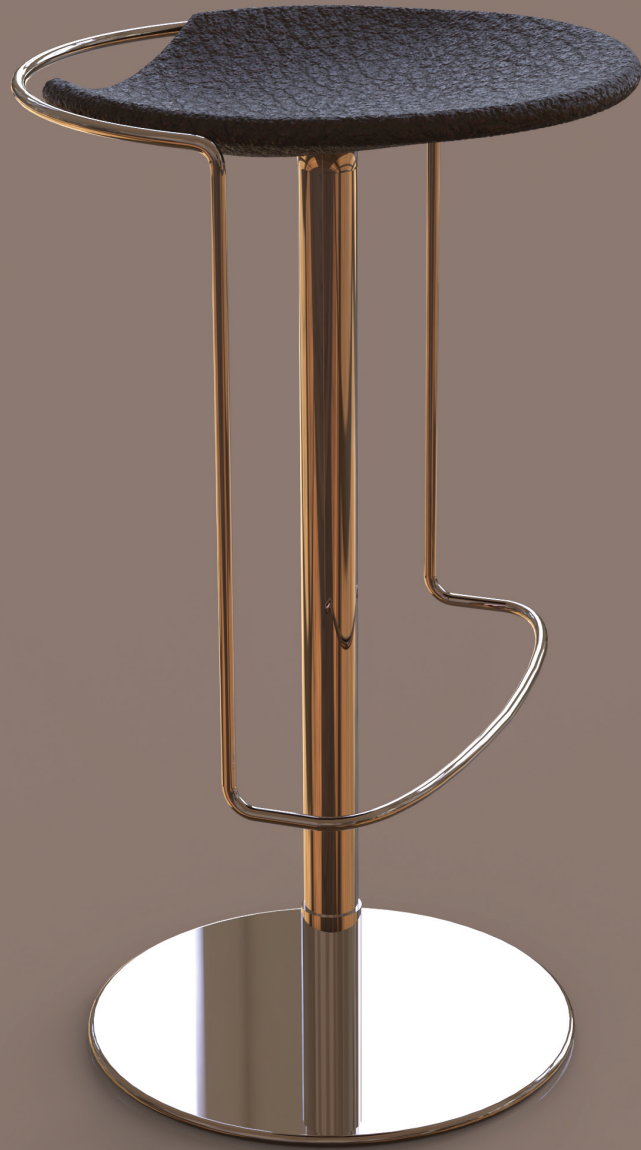

07 ILLUMINAZIONE DA MURO

07

ILLUMINAZIONE DA TAVOLO

07
ILLUMINAZIONE DA TERRA

07 INSTALLAZIONE ARTISTICA

07 INSTALLAZIONE ARTISTICA

Le lastre sono in acciaio inossidabile, retroilluminate con luce led che produrrà un'illuminazione a muro soffusa e fissate a muro tramite una struttura che permette ad esse di ruotare e fondersi una su l'altra, creando dei giochi di luci e di forme che donano particolarità all'ambiente. La lastra presenta un'incisione che riprende le linee del quadro e l'immagine risulta incavata nella lastra senza perforarla completamente.

Acciaio inossidabile

Retroilluminazione led

DESCRIZIONE E MATERIALI

07 ARREDAMENTO INTERNO

07 ARREDAMENTO ESTERNO

7
RI RISTORANTE
FU FUTURIST
AR ART
||

07 BANCONE ACCOGLIENZA

RI RISTORANTE
FU FUTURIST
AR ART
—