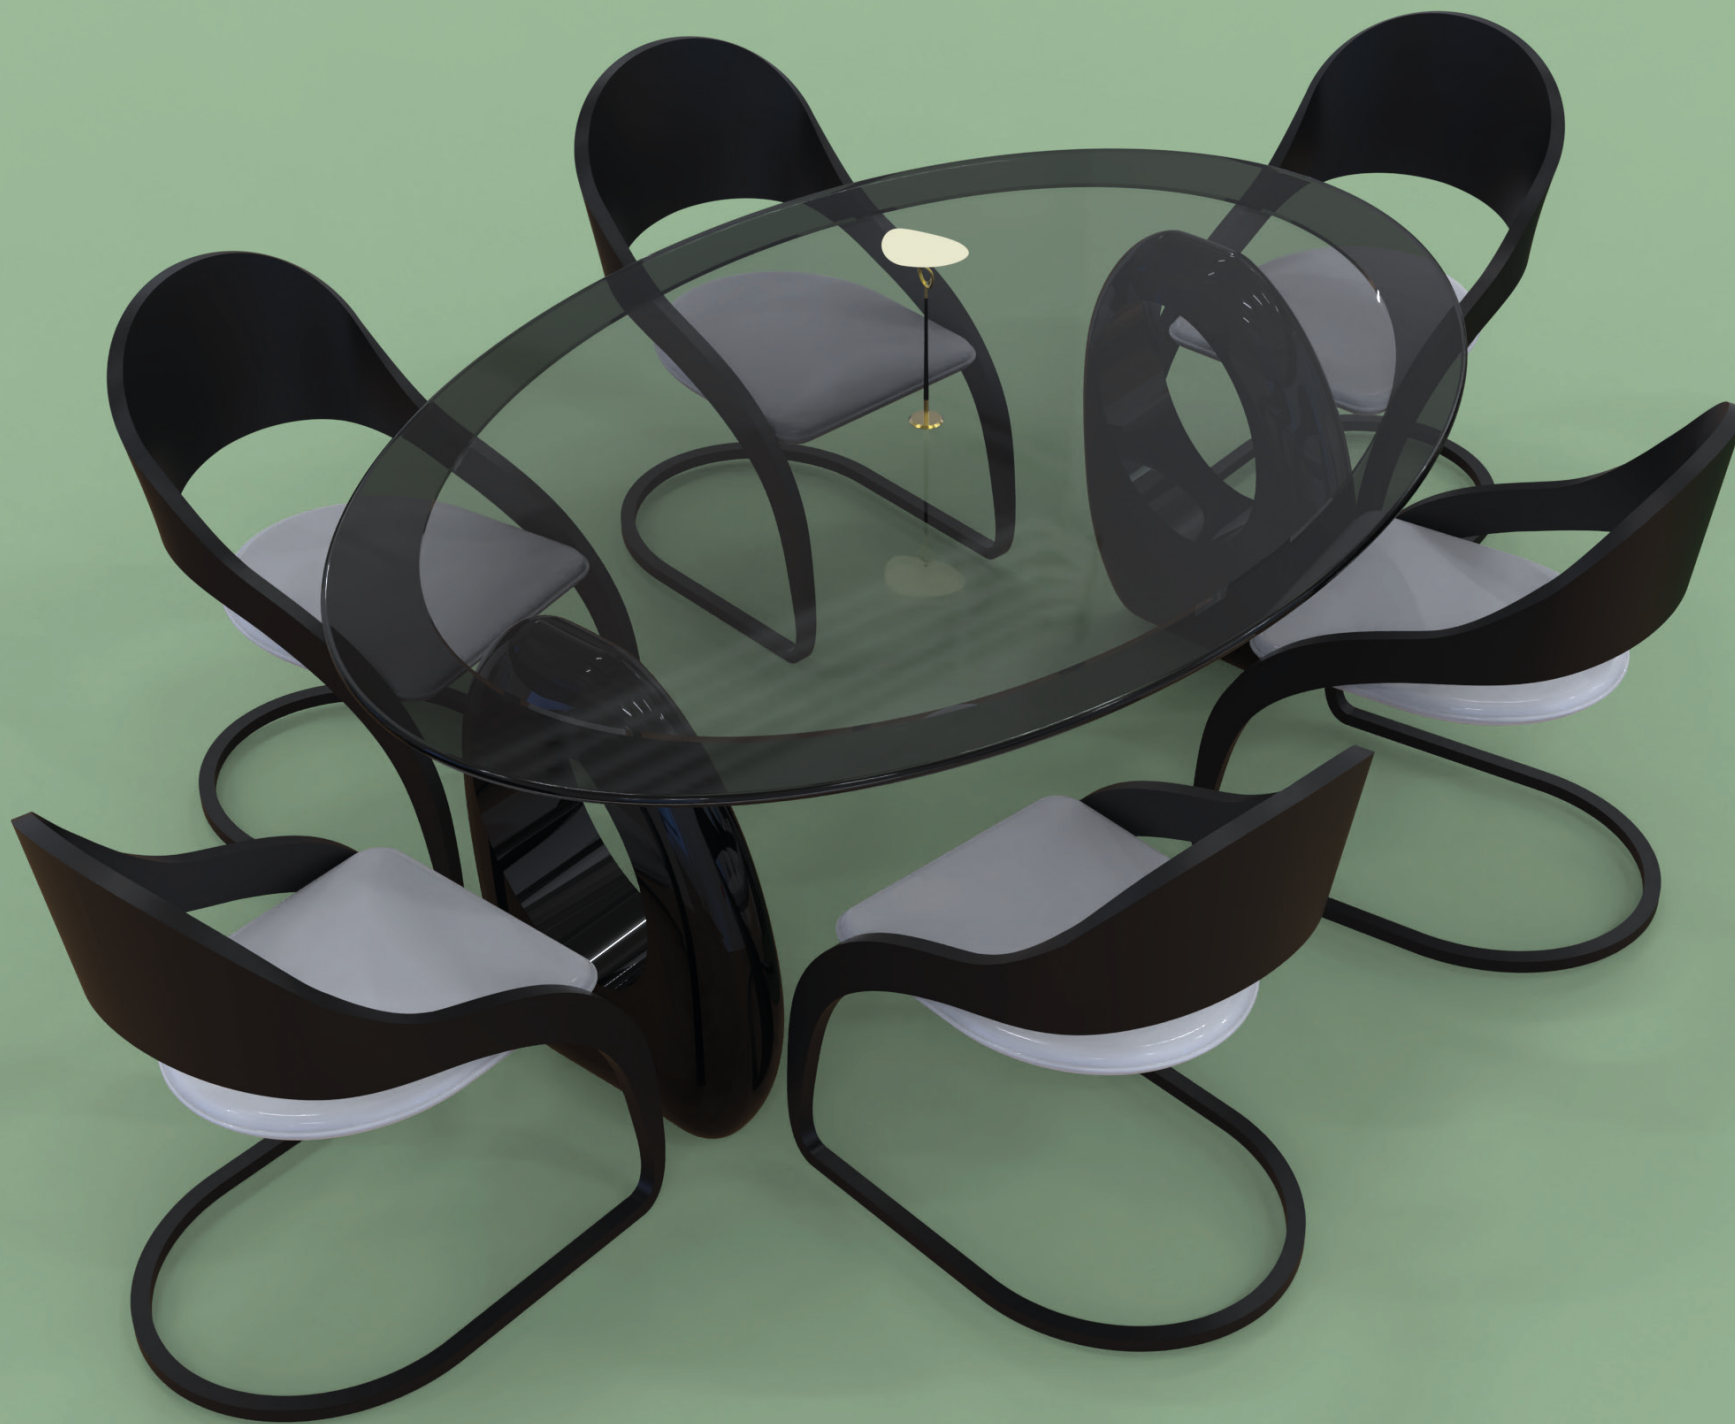

07 ILLUMINAZIONE DA MURO

07

ILLUMINAZIONE DA TAVOLO

07
ILLUMINAZIONE DA TERRA

07 INSTALLAZIONE ARTISTICA

07 INSTALLAZIONE ARTISTICA

Le lastre sono in acciaio inossidabile, retroilluminate con luce led che produrrà un'illuminazione a muro soffusa e fissate a muro tramite una struttura che permette ad esse di ruotare e fondersi una su l'altra, creando dei giochi di luci e di forme che donano particolarità all'ambiente. La lastra presenta un'incisione che riprende le linee del quadro e l'immagine risulta incavata nella lastra senza perforarla completamente.

Acciaio inossidabile

Retroilluminazione led

DESCRIZIONE E MATERIALI

07 ARREDAMENTO INTERNO

07 ARREDAMENTO ESTERNO

7
RI RISTORANTE
FU FUTURIST
AR ART
||

07 BANCONE ACCOGLIENZA

RI RISTORANTE
FU FUTURIST
AR ART
—