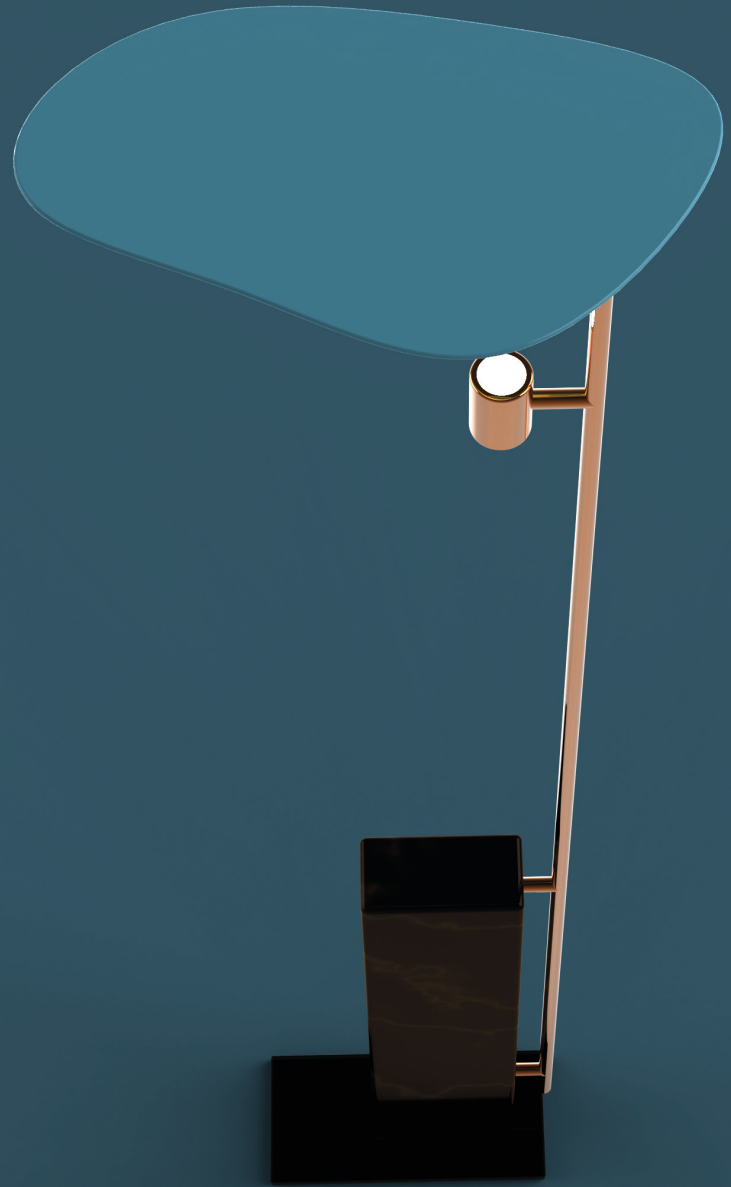

07 ILLUMINAZIONE DA MURO

07

ILLUMINAZIONE DA TAVOLO

07
ILLUMINAZIONE DA TERRA

07 INSTALLAZIONE ARTISTICA

07 INSTALLAZIONE ARTISTICA

Le lastre sono in acciaio inossidabile, retroilluminate con luce led che produrrà un'illuminazione a muro soffusa e fissate a muro tramite una struttura che permette ad esse di ruotare e fondersi una su l'altra, creando dei giochi di luci e di forme che donano particolarità all'ambiente. La lastra presenta un'incisione che riprende le linee del quadro e l'immagine risulta incavata nella lastra senza perforarla completamente.

Acciaio inossidabile

Retroilluminazione led

DESCRIZIONE E MATERIALI

07 ARREDAMENTO INTERNO

07 ARREDAMENTO ESTERNO

7
RI RISTORANTE
FU FUTURIST
AR ART
||

07 BANCONE ACCOGLIENZA

RI RISTORANTE
FU FUTURIST
AR ART
—