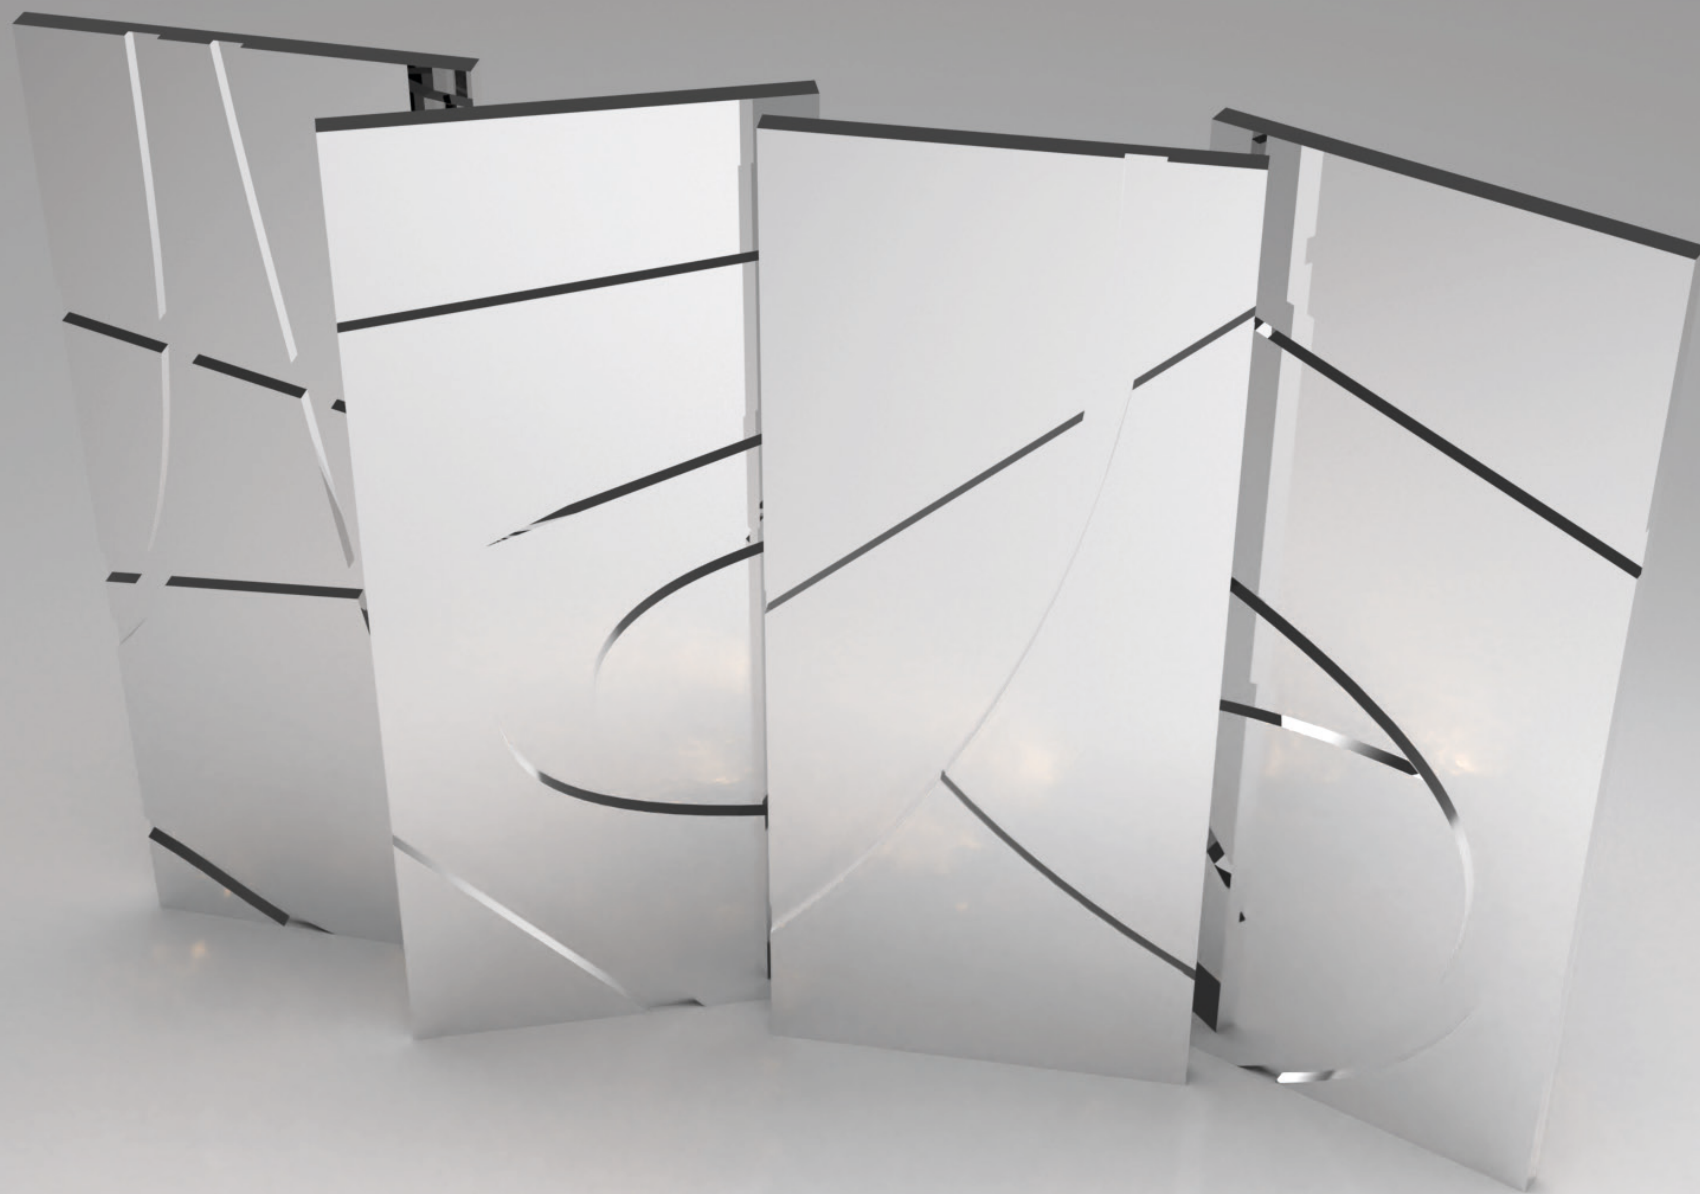

07 ILLUMINAZIONE DA MURO

07

ILLUMINAZIONE DA TAVOLO

07
ILLUMINAZIONE DA TERRA

07 INSTALLAZIONE ARTISTICA

07 INSTALLAZIONE ARTISTICA

Le lastre sono in acciaio inossidabile, retroilluminate con luce led che produrrà un'illuminazione a muro soffusa e fissate a muro tramite una struttura che permette ad esse di ruotare e fondersi una su l'altra, creando dei giochi di luci e di forme che donano particolarità all'ambiente. La lastra presenta un'incisione che riprende le linee del quadro e l'immagine risulta incavata nella lastra senza perforarla completamente.

Acciaio inossidabile

Retroilluminazione led

DESCRIZIONE E MATERIALI

07 ARREDAMENTO INTERNO

07 ARREDAMENTO ESTERNO

7
RI RISTORANTE
FU FUTURIST
AR ART
||

07 BANCONE ACCOGLIENZA

RI RISTORANTE
FU FUTURIST
AR ART
—