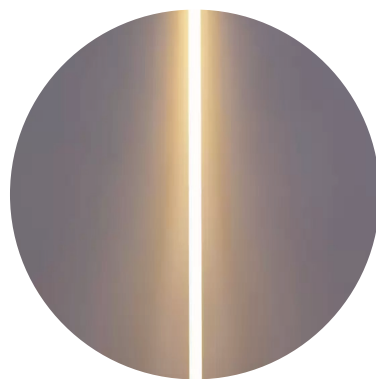

Retroilluminazione led

DESCRIZIONE E MATERIALI