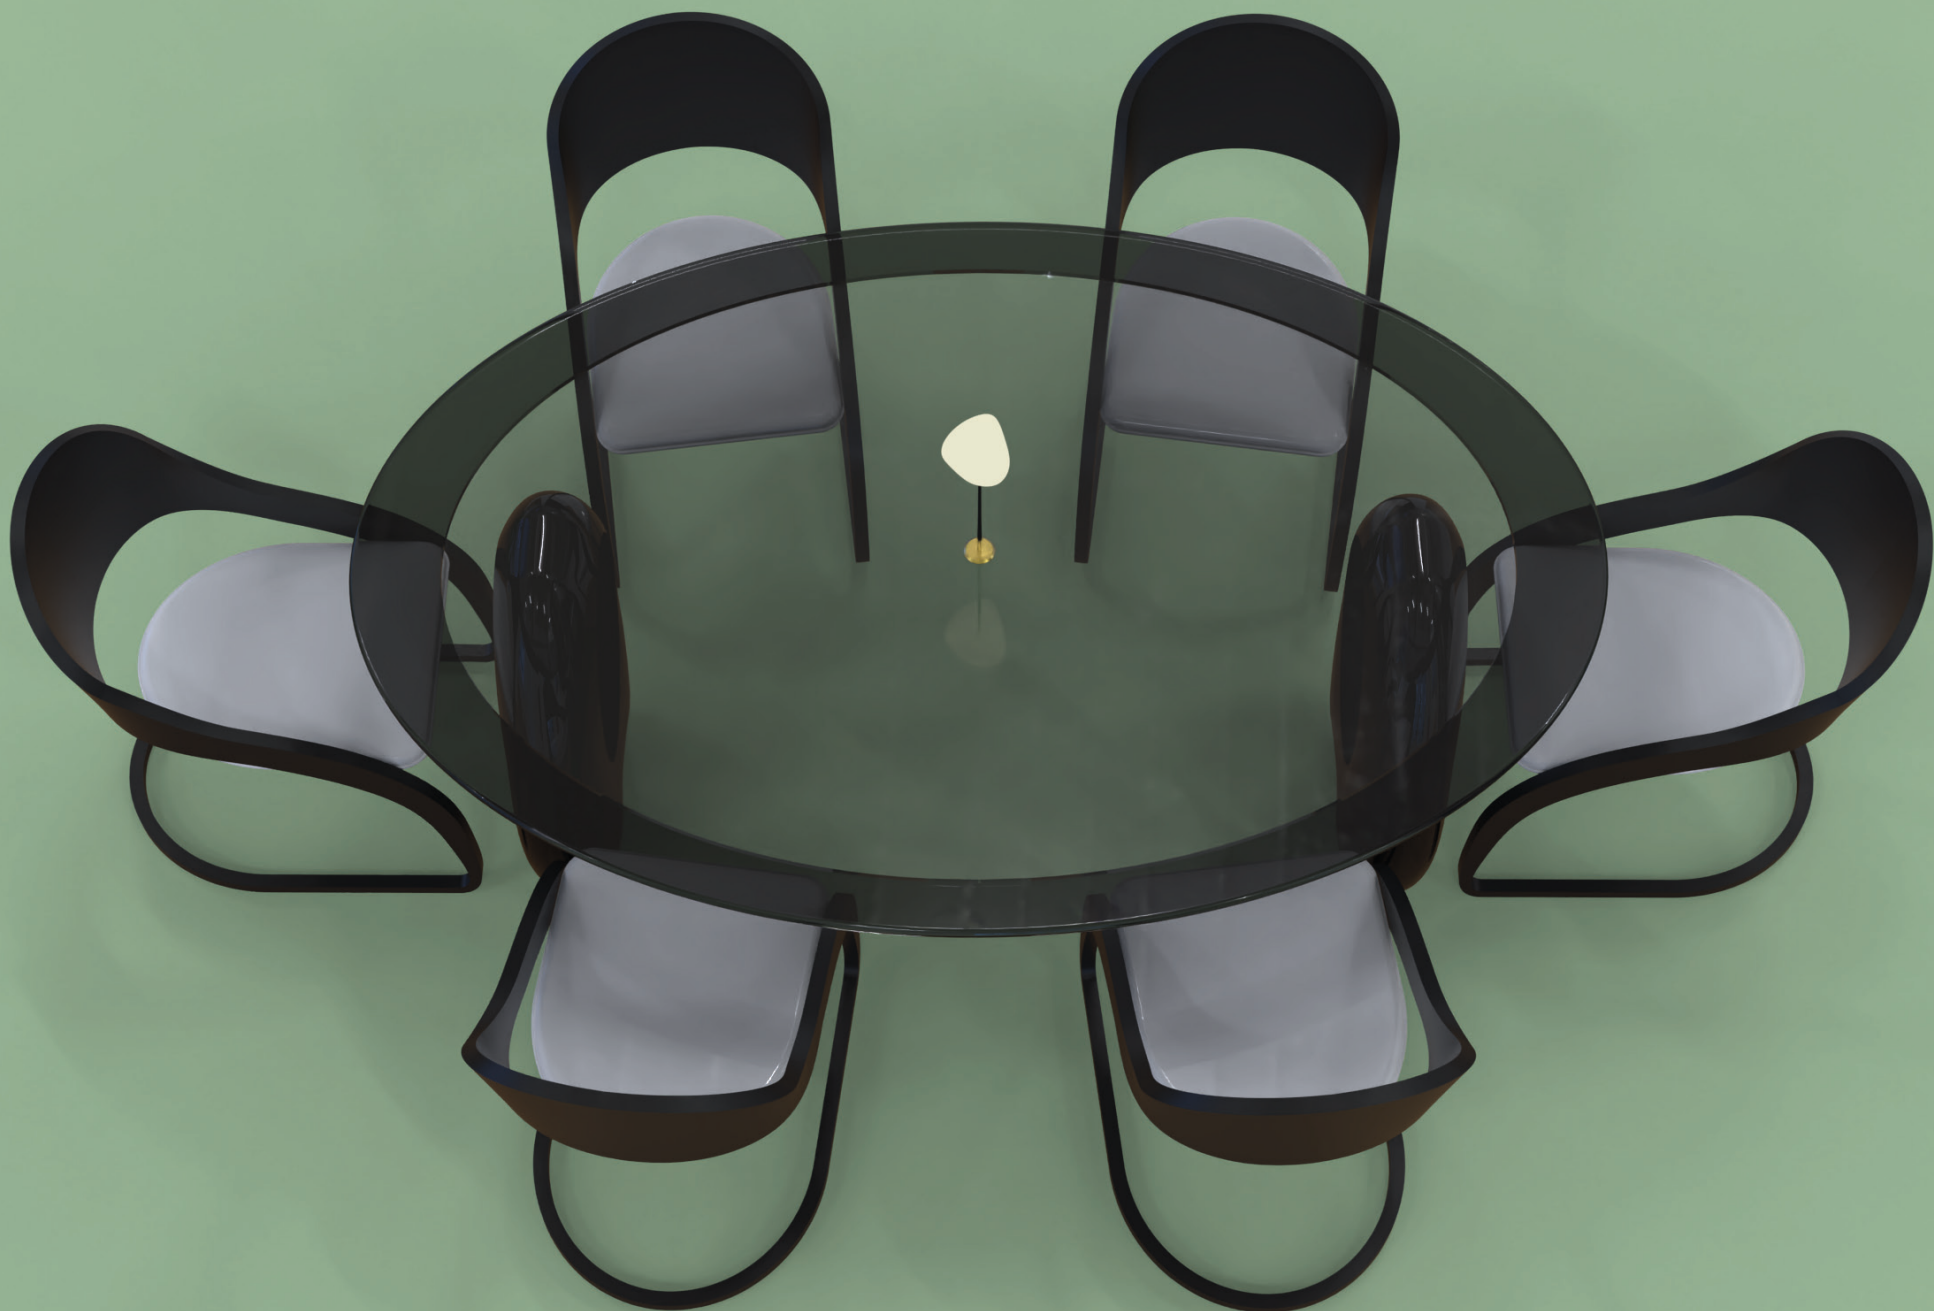

07 ILLUMINAZIONE DA MURO

07

ILLUMINAZIONE DA TAVOLO

07
ILLUMINAZIONE DA TERRA

07 INSTALLAZIONE ARTISTICA

07 INSTALLAZIONE ARTISTICA

Le lastre sono in acciaio inossidabile, retroilluminate con luce led che produrrà un'illuminazione a muro soffusa e fissate a muro tramite una struttura che permette ad esse di ruotare e fondersi una su l'altra, creando dei giochi di luci e di forme che donano particolarità all'ambiente. La lastra presenta un'incisione che riprende le linee del quadro e l'immagine risulta incavata nella lastra senza perforarla completamente.

Acciaio inossidabile

Retroilluminazione led

DESCRIZIONE E MATERIALI

07 ARREDAMENTO INTERNO

07 ARREDAMENTO ESTERNO

7
RI RISTORANTE
FU FUTURIST
AR ART
||

07 BANCONE ACCOGLIENZA

RI RISTORANTE
FU FUTURIST
AR ART
—