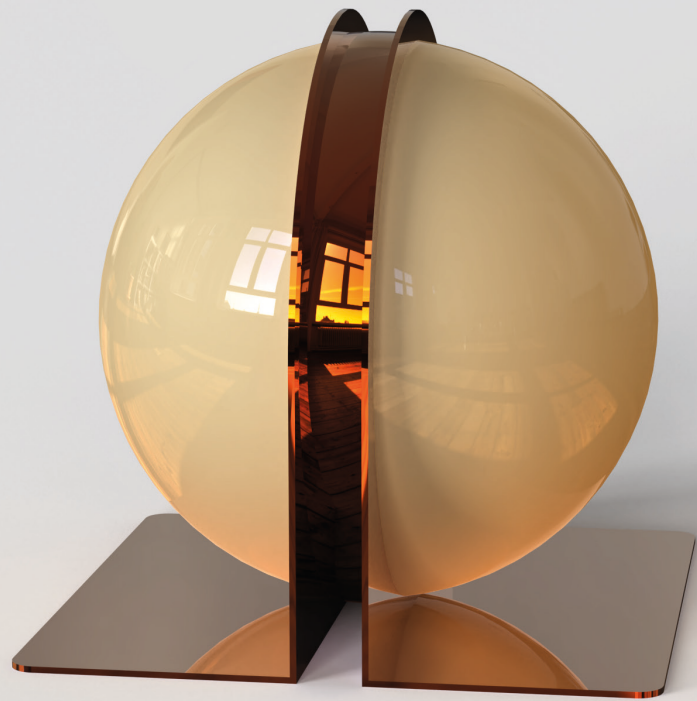

07 ILLUMINAZIONE DA MURO

07

ILLUMINAZIONE DA TAVOLO

07
ILLUMINAZIONE DA TERRA

07 INSTALLAZIONE ARTISTICA

07 INSTALLAZIONE ARTISTICA

Le lastre sono in acciaio inossidabile, retroilluminate con luce led che produrrà un'illuminazione a muro soffusa e fissate a muro tramite una struttura che permette ad esse di ruotare e fondersi una su l'altra, creando dei giochi di luci e di forme che donano particolarità all'ambiente. La lastra presenta un'incisione che riprende le linee del quadro e l'immagine risulta incavata nella lastra senza perforarla completamente.

Acciaio inossidabile

Retroilluminazione led

DESCRIZIONE E MATERIALI

07 ARREDAMENTO INTERNO

07 ARREDAMENTO ESTERNO

7
RI RISTORANTE
FU FUTURIST
AR ART
||

07 BANCONE ACCOGLIENZA

RI RISTORANTE
FU FUTURIST
AR ART
—