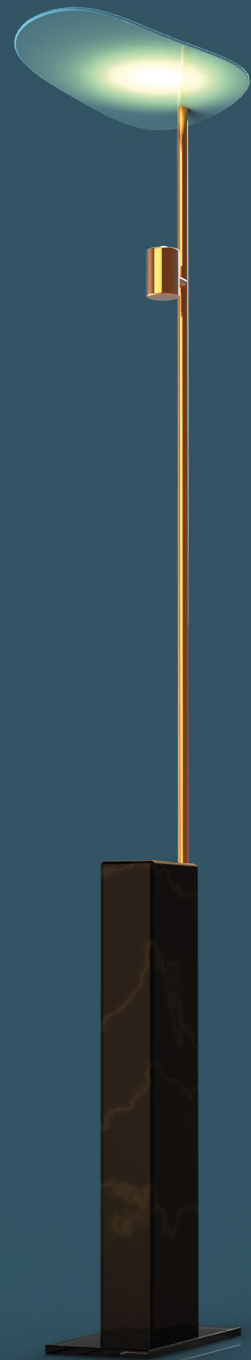

07 ILLUMINAZIONE DA MURO

07

ILLUMINAZIONE DA TAVOLO

07
ILLUMINAZIONE DA TERRA

07 INSTALLAZIONE ARTISTICA

07 INSTALLAZIONE ARTISTICA

Le lastre sono in acciaio inossidabile, retroilluminate con luce led che produrrà un'illuminazione a muro soffusa e fissate a muro tramite una struttura che permette ad esse di ruotare e fondersi una su l'altra, creando dei giochi di luci e di forme che donano particolarità all'ambiente. La lastra presenta un'incisione che riprende le linee del quadro e l'immagine risulta incavata nella lastra senza perforarla completamente.

Acciaio inossidabile

Retroilluminazione led

DESCRIZIONE E MATERIALI

07 ARREDAMENTO INTERNO

07 ARREDAMENTO ESTERNO

7
RI RISTORANTE
FU FUTURIST
AR ART
||

07 BANCONE ACCOGLIENZA

RI RISTORANTE
FU FUTURIST
AR ART
—

RI RISTORANTE
FU FUTURIST
AR ART

1
RI RISTORANTE
FU FUTURIST
AR ART
1

7
R I RISTORANTE
F U FUTURIST
A R ART
|

R1 RISTORANTE
FU FUTURIST
AЯ ART