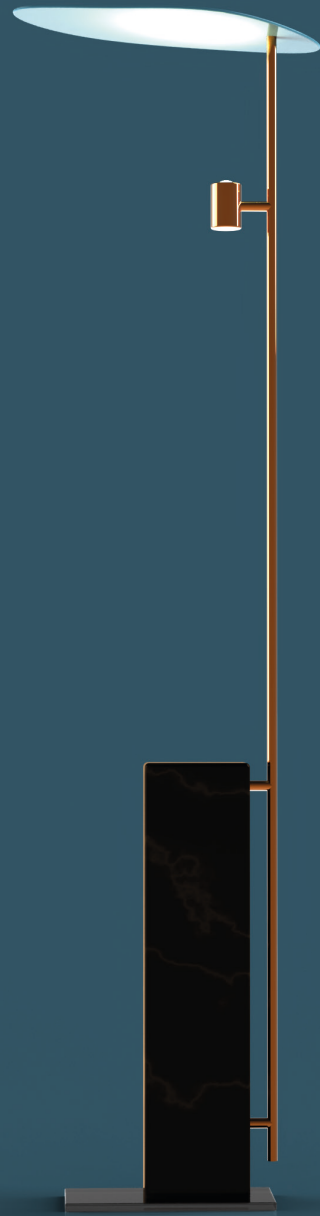

07 ILLUMINAZIONE DA MURO

07

ILLUMINAZIONE DA TAVOLO

07
ILLUMINAZIONE DA TERRA

07 INSTALLAZIONE ARTISTICA

07 INSTALLAZIONE ARTISTICA

Le lastre sono in acciaio inossidabile, retroilluminate con luce led che produrrà un'illuminazione a muro soffusa e fissate a muro tramite una struttura che permette ad esse di ruotare e fondersi una su l'altra, creando dei giochi di luci e di forme che donano particolarità all'ambiente. La lastra presenta un'incisione che riprende le linee del quadro e l'immagine risulta incavata nella lastra senza perforarla completamente.

Acciaio inossidabile

Retroilluminazione led

DESCRIZIONE E MATERIALI

07 ARREDAMENTO INTERNO

07 ARREDAMENTO ESTERNO

7
RI RISTORANTE
FU FUTURIST
AR ART
||

07 BANCONE ACCOGLIENZA

RI RISTORANTE
FU FUTURIST
AR ART
—

RI RISTORANTE
FU FUTURIST
AR ART

1
RI RISTORANTE
FU FUTURIST
AR ART
1

7
R I RISTORANTE
F U FUTURIST
A R ART
|

R1 RISTORANTE
FU FUTURIST
AЯ ART