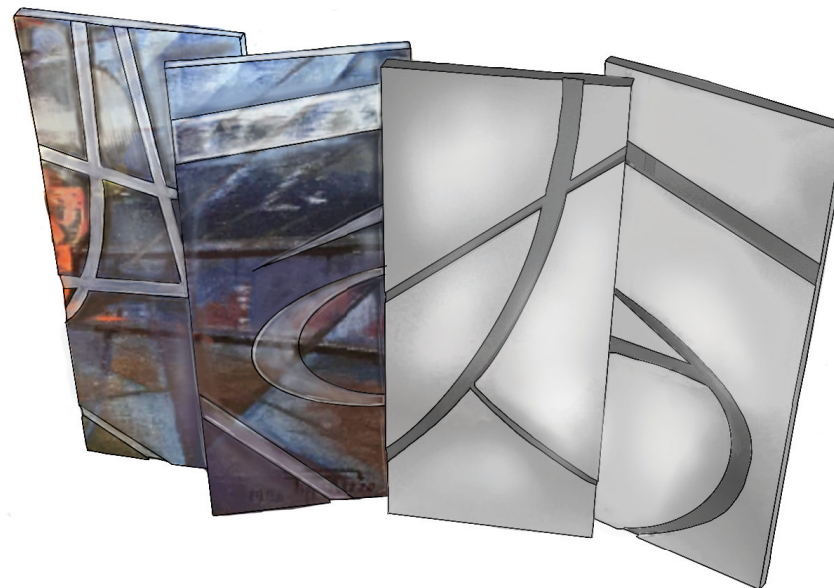

07 ILLUMINAZIONE DA MURO

07

ILLUMINAZIONE DA TAVOLO

07
ILLUMINAZIONE DA TERRA

07 INSTALLAZIONE ARTISTICA

07 INSTALLAZIONE ARTISTICA

Le lastre sono in acciaio inossidabile, retroilluminate con luce led che produrrà un'illuminazione a muro soffusa e fissate a muro tramite una struttura che permette ad esse di ruotare e fondersi una su l'altra, creando dei giochi di luci e di forme che donano particolarità all'ambiente. La lastra presenta un'incisione che riprende le linee del quadro e l'immagine risulta incavata nella lastra senza perforarla completamente.

Acciaio inossidabile

Retroilluminazione led

DESCRIZIONE E MATERIALI

07 ARREDAMENTO INTERNO

07 ARREDAMENTO ESTERNO

7
RI RISTORANTE
FU FUTURIST
AR ART
||

07 BANCONE ACCOGLIENZA

RI RISTORANTE
FU FUTURIST
AR ART
—