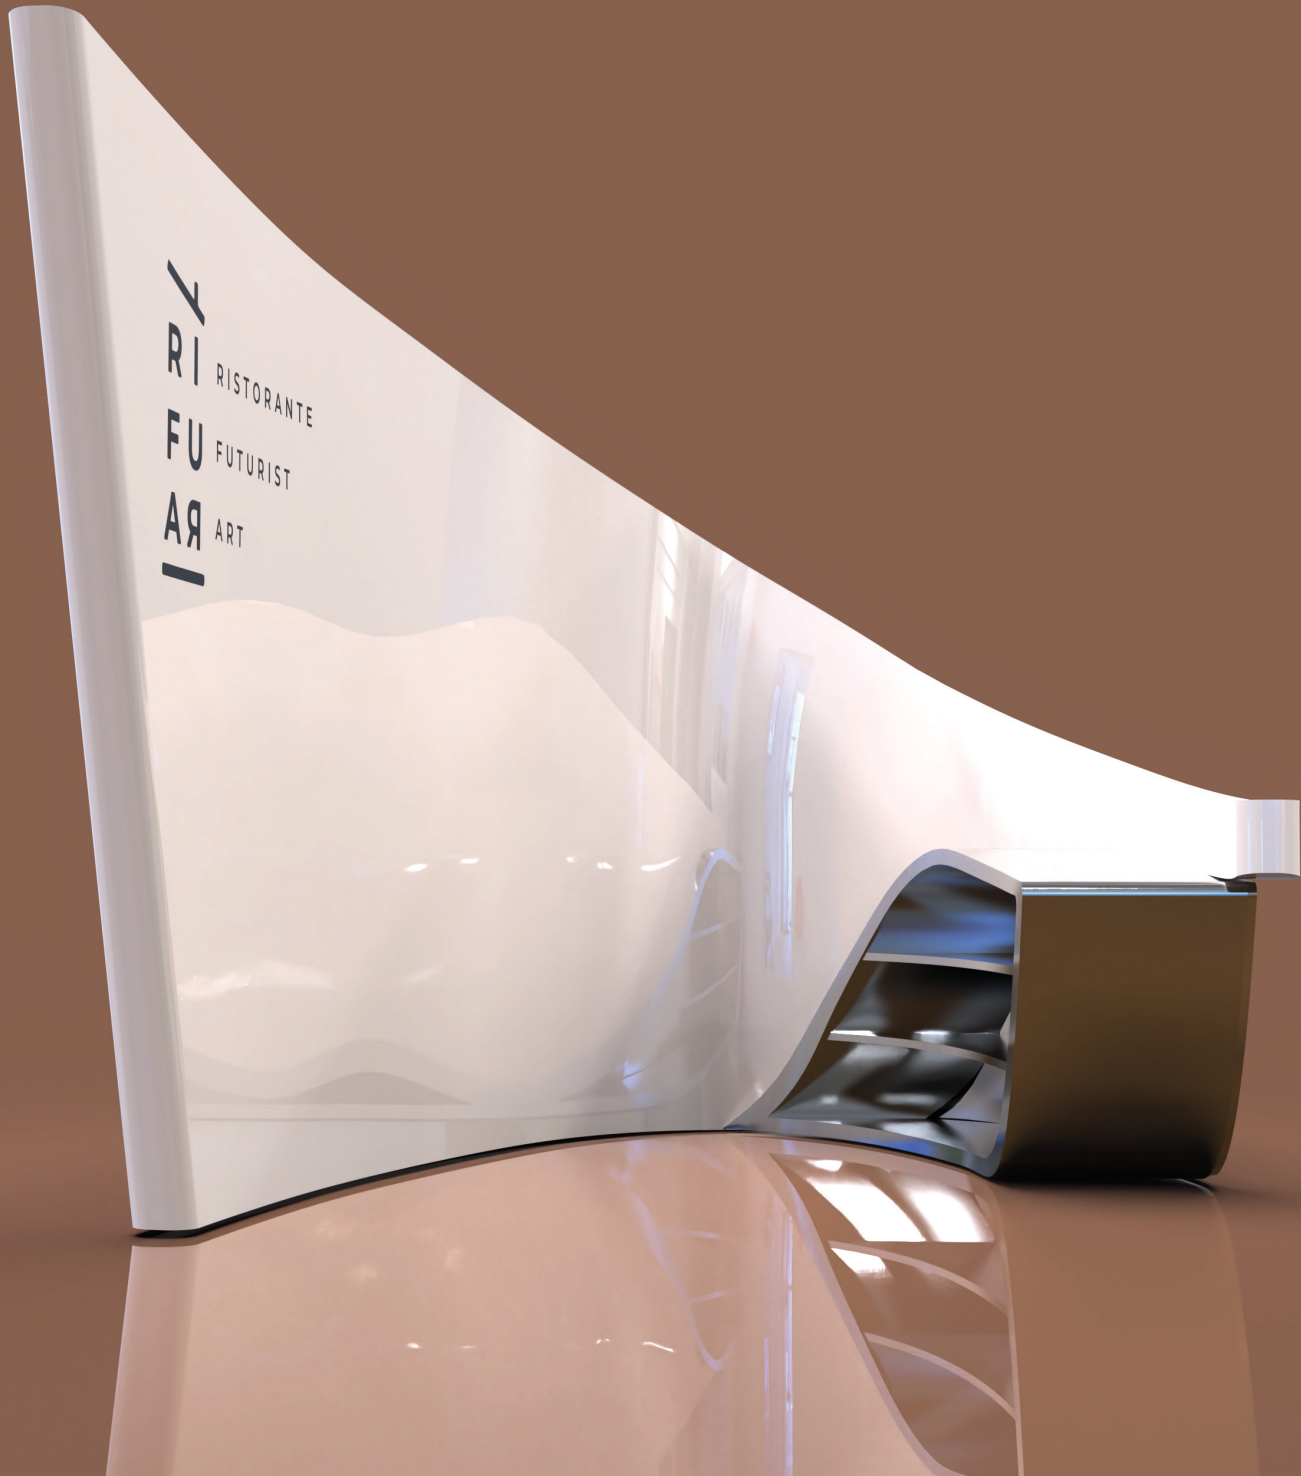

07 ILLUMINAZIONE DA MURO

07

ILLUMINAZIONE DA TAVOLO

07
ILLUMINAZIONE DA TERRA

07 INSTALLAZIONE ARTISTICA

07 INSTALLAZIONE ARTISTICA

Le lastre sono in acciaio inossidabile, retroilluminate con luce led che produrrà un'illuminazione a muro soffusa e fissate a muro tramite una struttura che permette ad esse di ruotare e fondersi una su l'altra, creando dei giochi di luci e di forme che donano particolarità all'ambiente. La lastra presenta un'incisione che riprende le linee del quadro e l'immagine risulta incavata nella lastra senza perforarla completamente.

Acciaio inossidabile

Retroilluminazione led

DESCRIZIONE E MATERIALI

07 ARREDAMENTO INTERNO

07 ARREDAMENTO ESTERNO

7
RI RISTORANTE
FU FUTURIST
AR ART
||

07 BANCONE ACCOGLIENZA

RI RISTORANTE
FU FUTURIST
AR ART
—